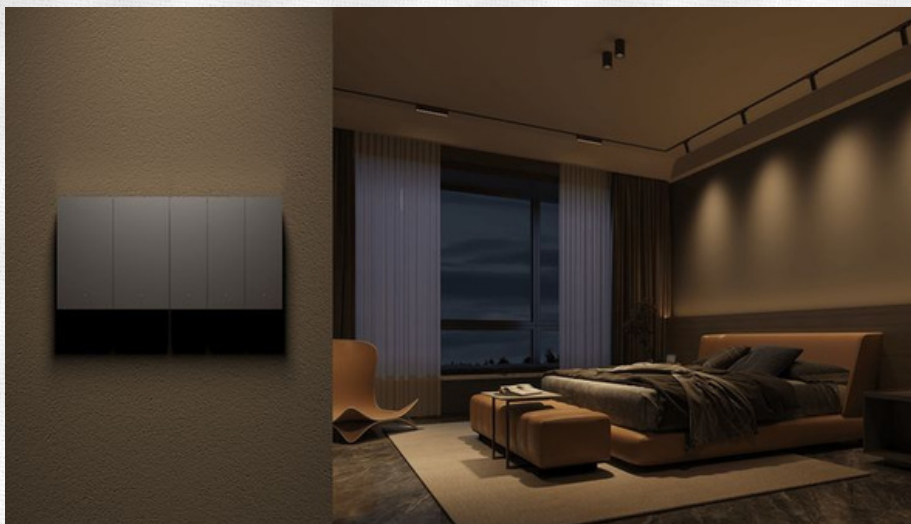

Прекидачи

“Паметните прекидачи се иновативно решение за вашето домаќинство, кои ви овозможуваат лесно управување со светлата и другите уреди преку вашиот паметен телефон или гласовни асистенти. Со едноставна инсталација и поддршка за Wi-Fi, овие прекидачи го прават вашиот дом покомфорен, енергетски ефикасен и безбеден.”

Контакт:
+389/75-806-863

meetalfred4s@gmail.com
www.meet-alfred.com